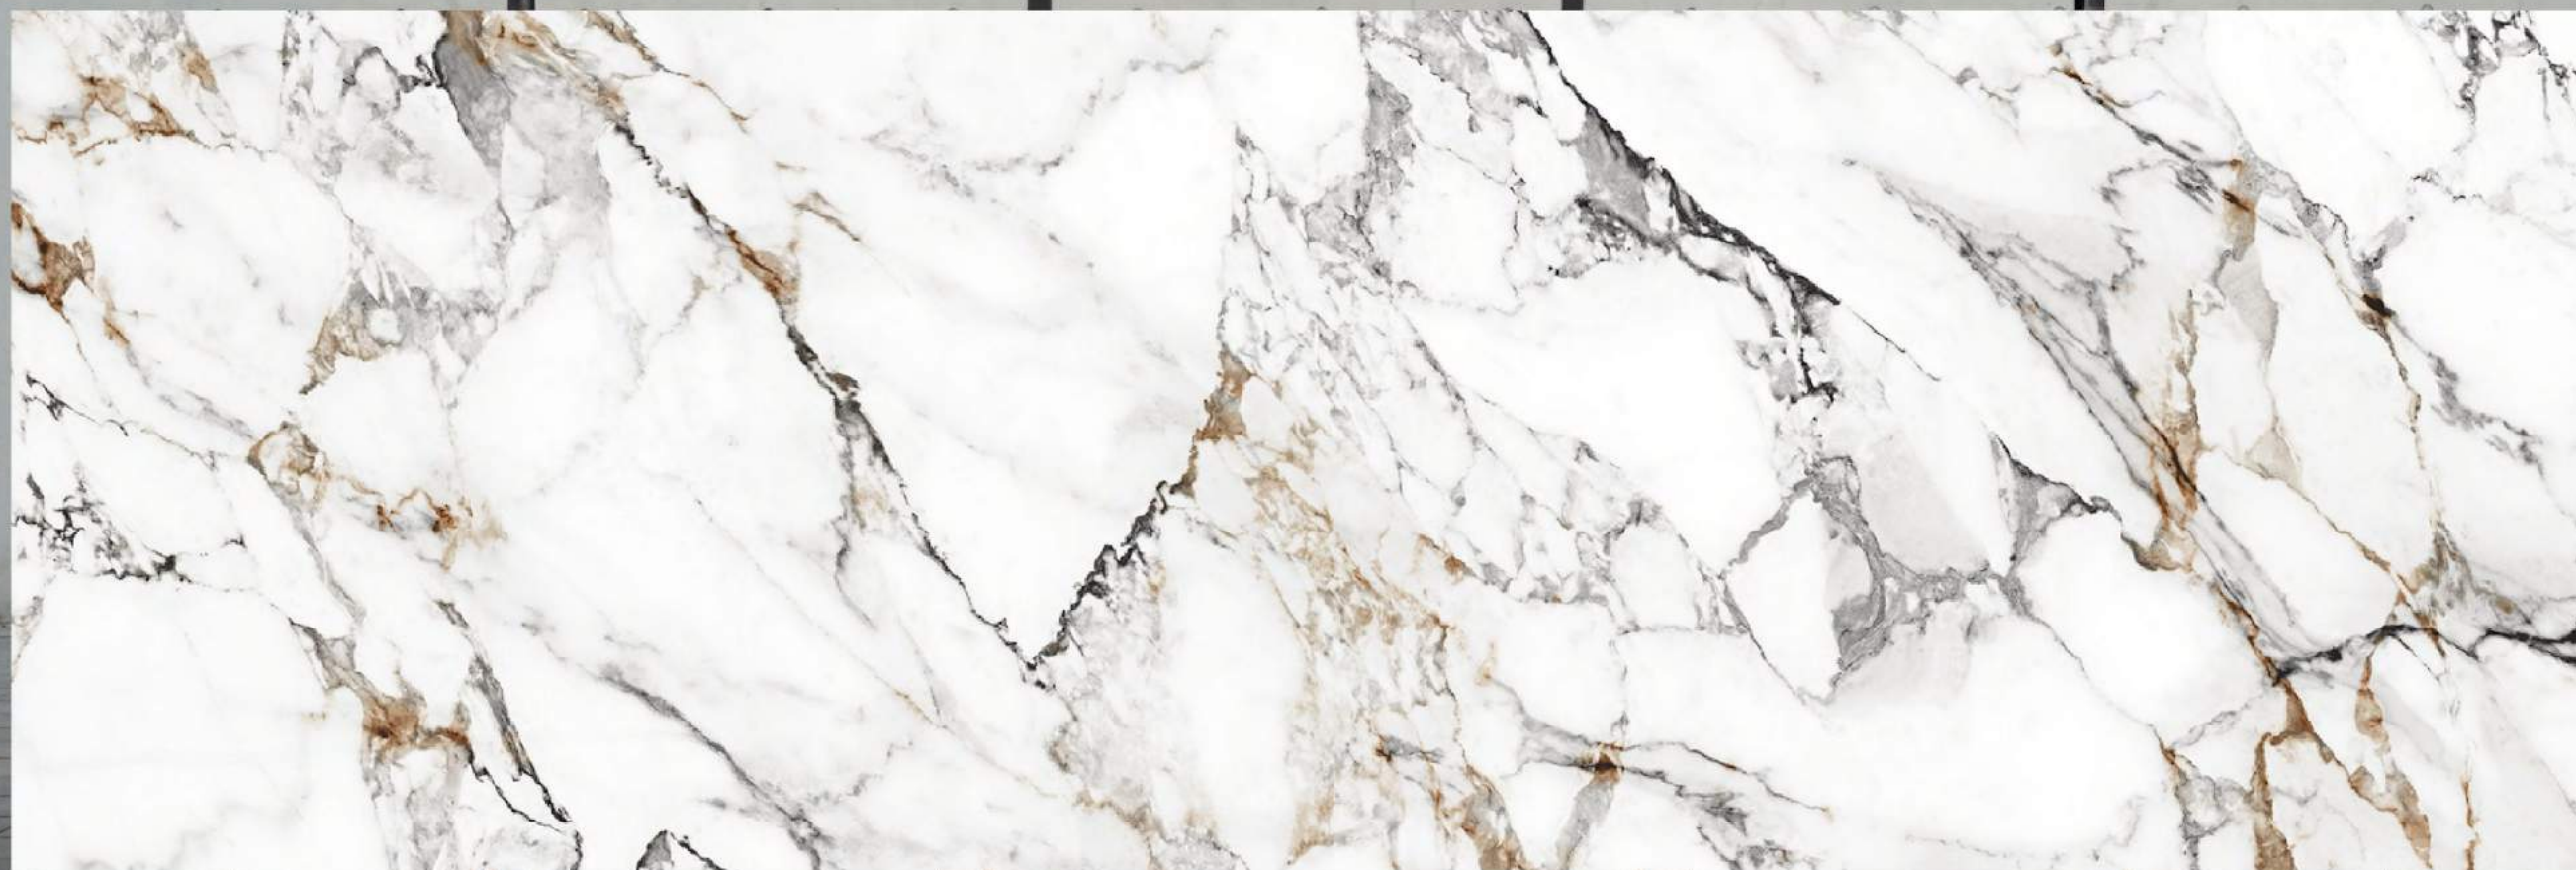

SIZE  
**800x2400 MM**

THICKNESS  
**15 MM**

**APUANE STATUARIO**

**BODY**  
**white BODY**

**FINISH**  
**glossy**

**SIZE**  
**800x2400 MM**

**THICKNESS**  
**15 MM**

**ARABESCATO GOLD**