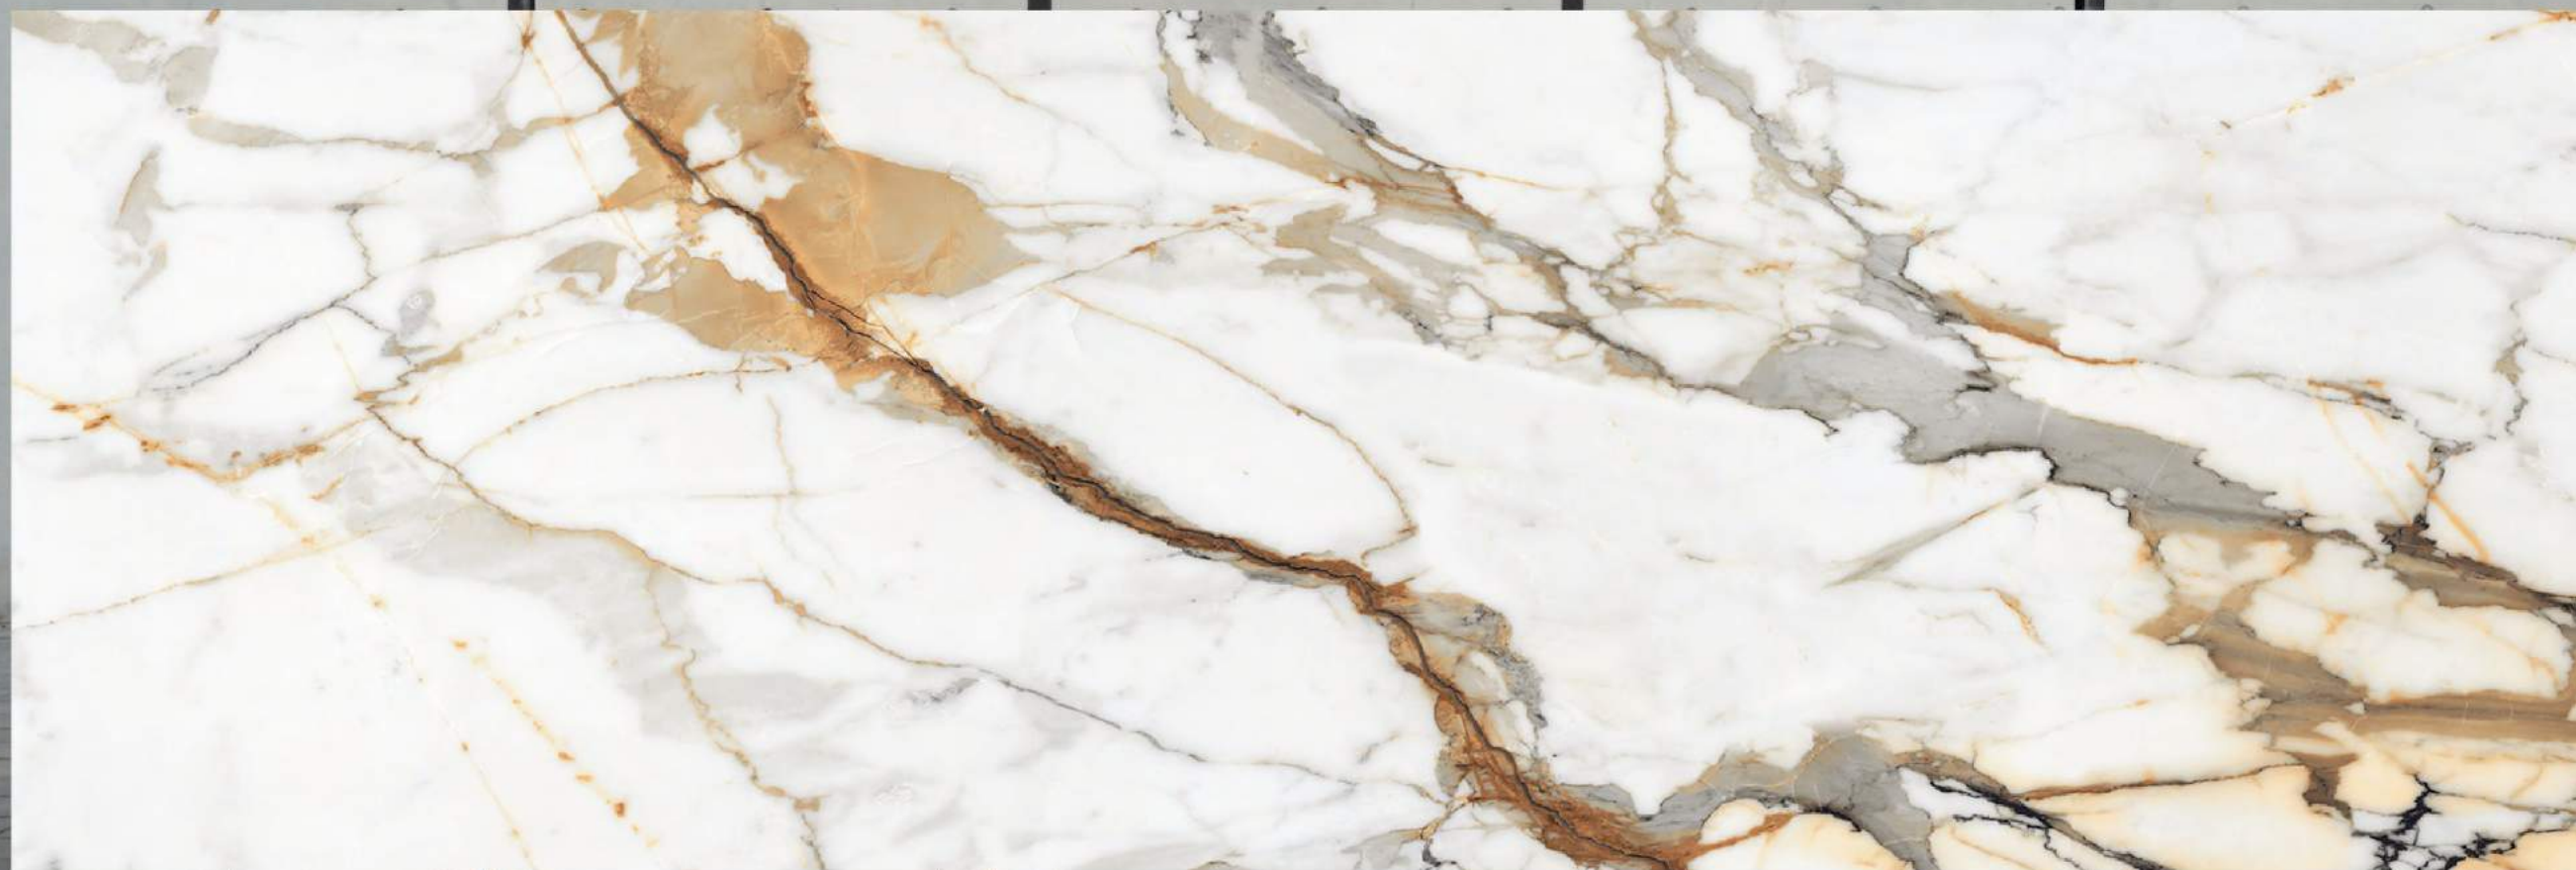

FINISH  
**glossy**

SIZE  
**800x2400 MM**

THICKNESS  
**15 MM**

**CALACATTA ULTIMO**

**BODY**  
**WHITE BODY**

**FINISH**  
**GLOSSY**

**SIZE**  
**800x2400 MM**

**THICKNESS**  
**15 MM**