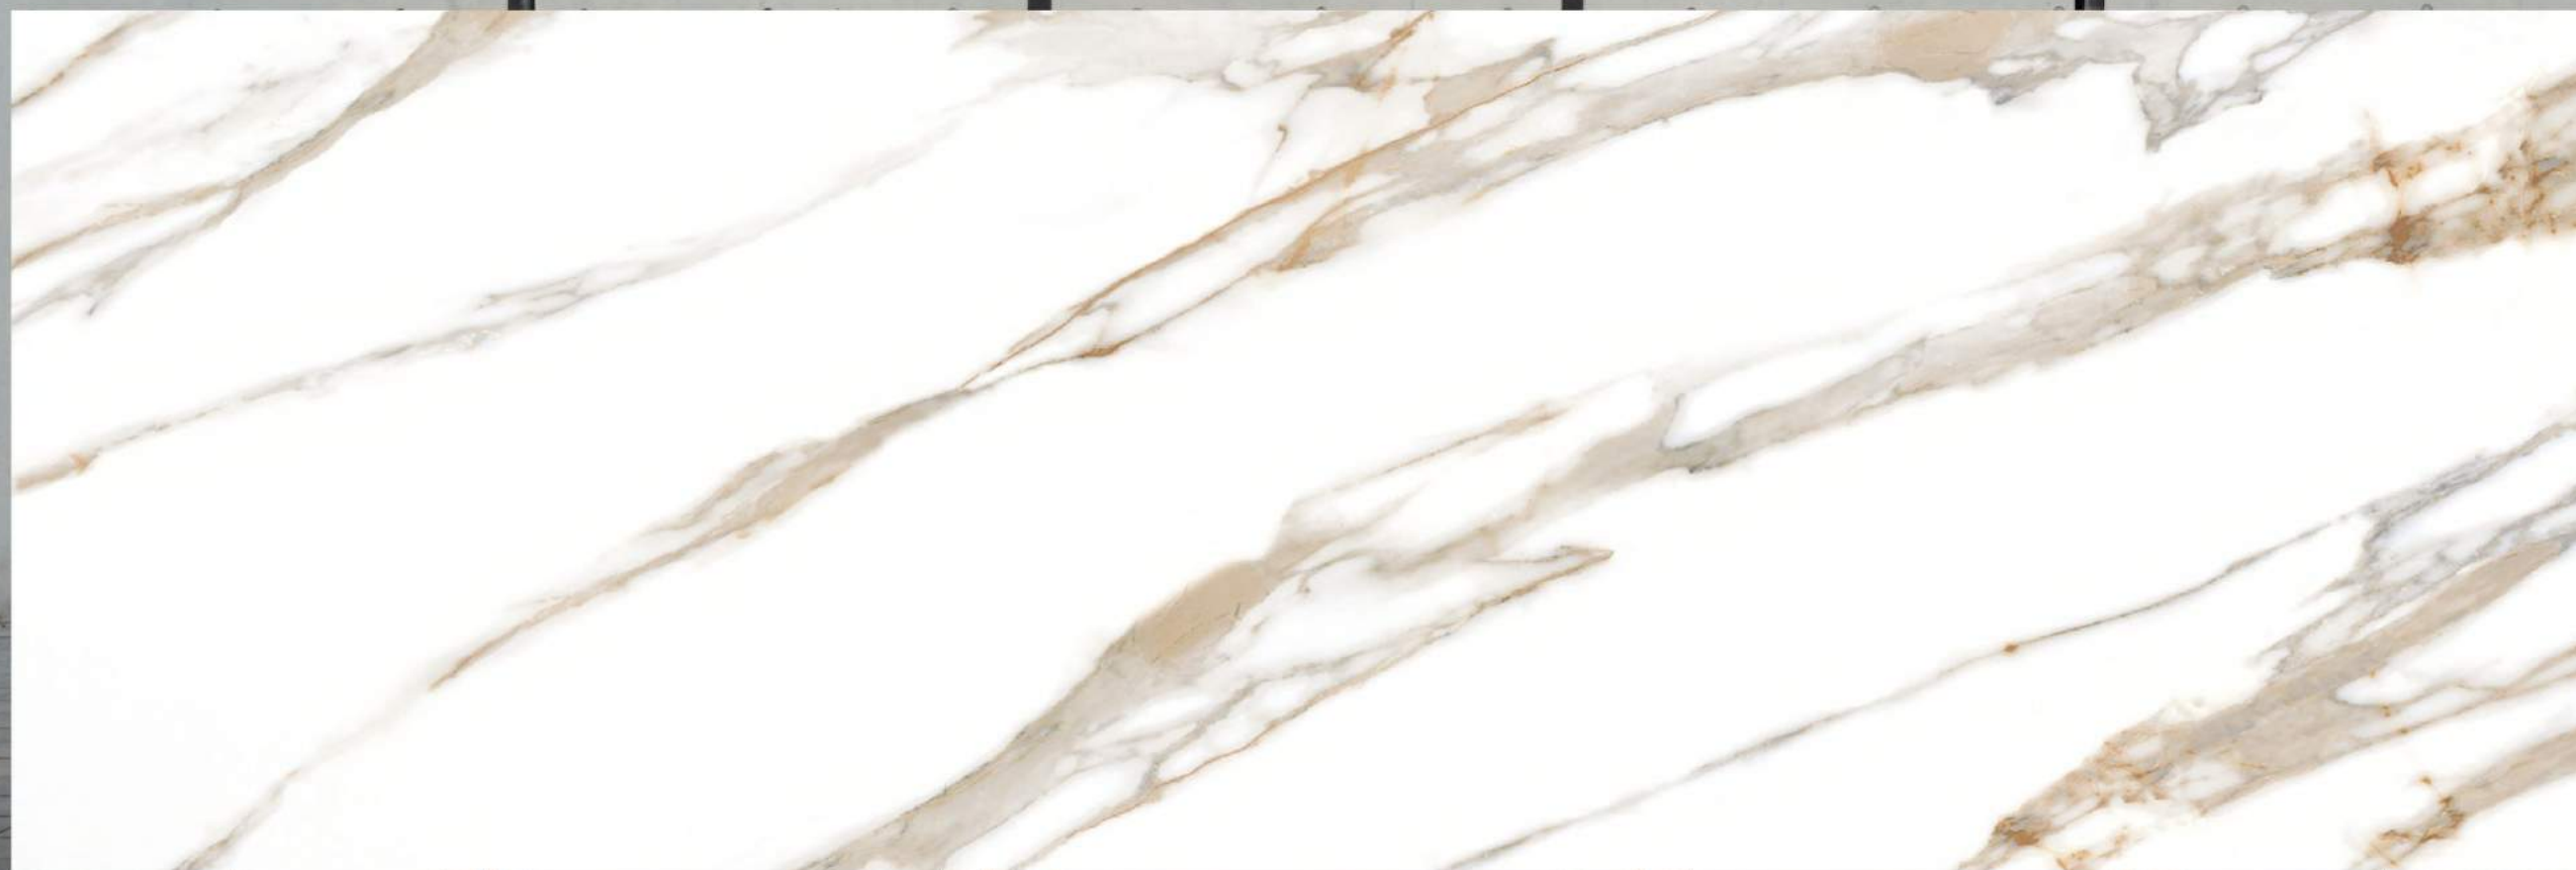

STATUARIO LUCIDATO

BODY
white BODY

FINISH
glossy

SIZE
800x2400 MM

THICKNESS
15 MM