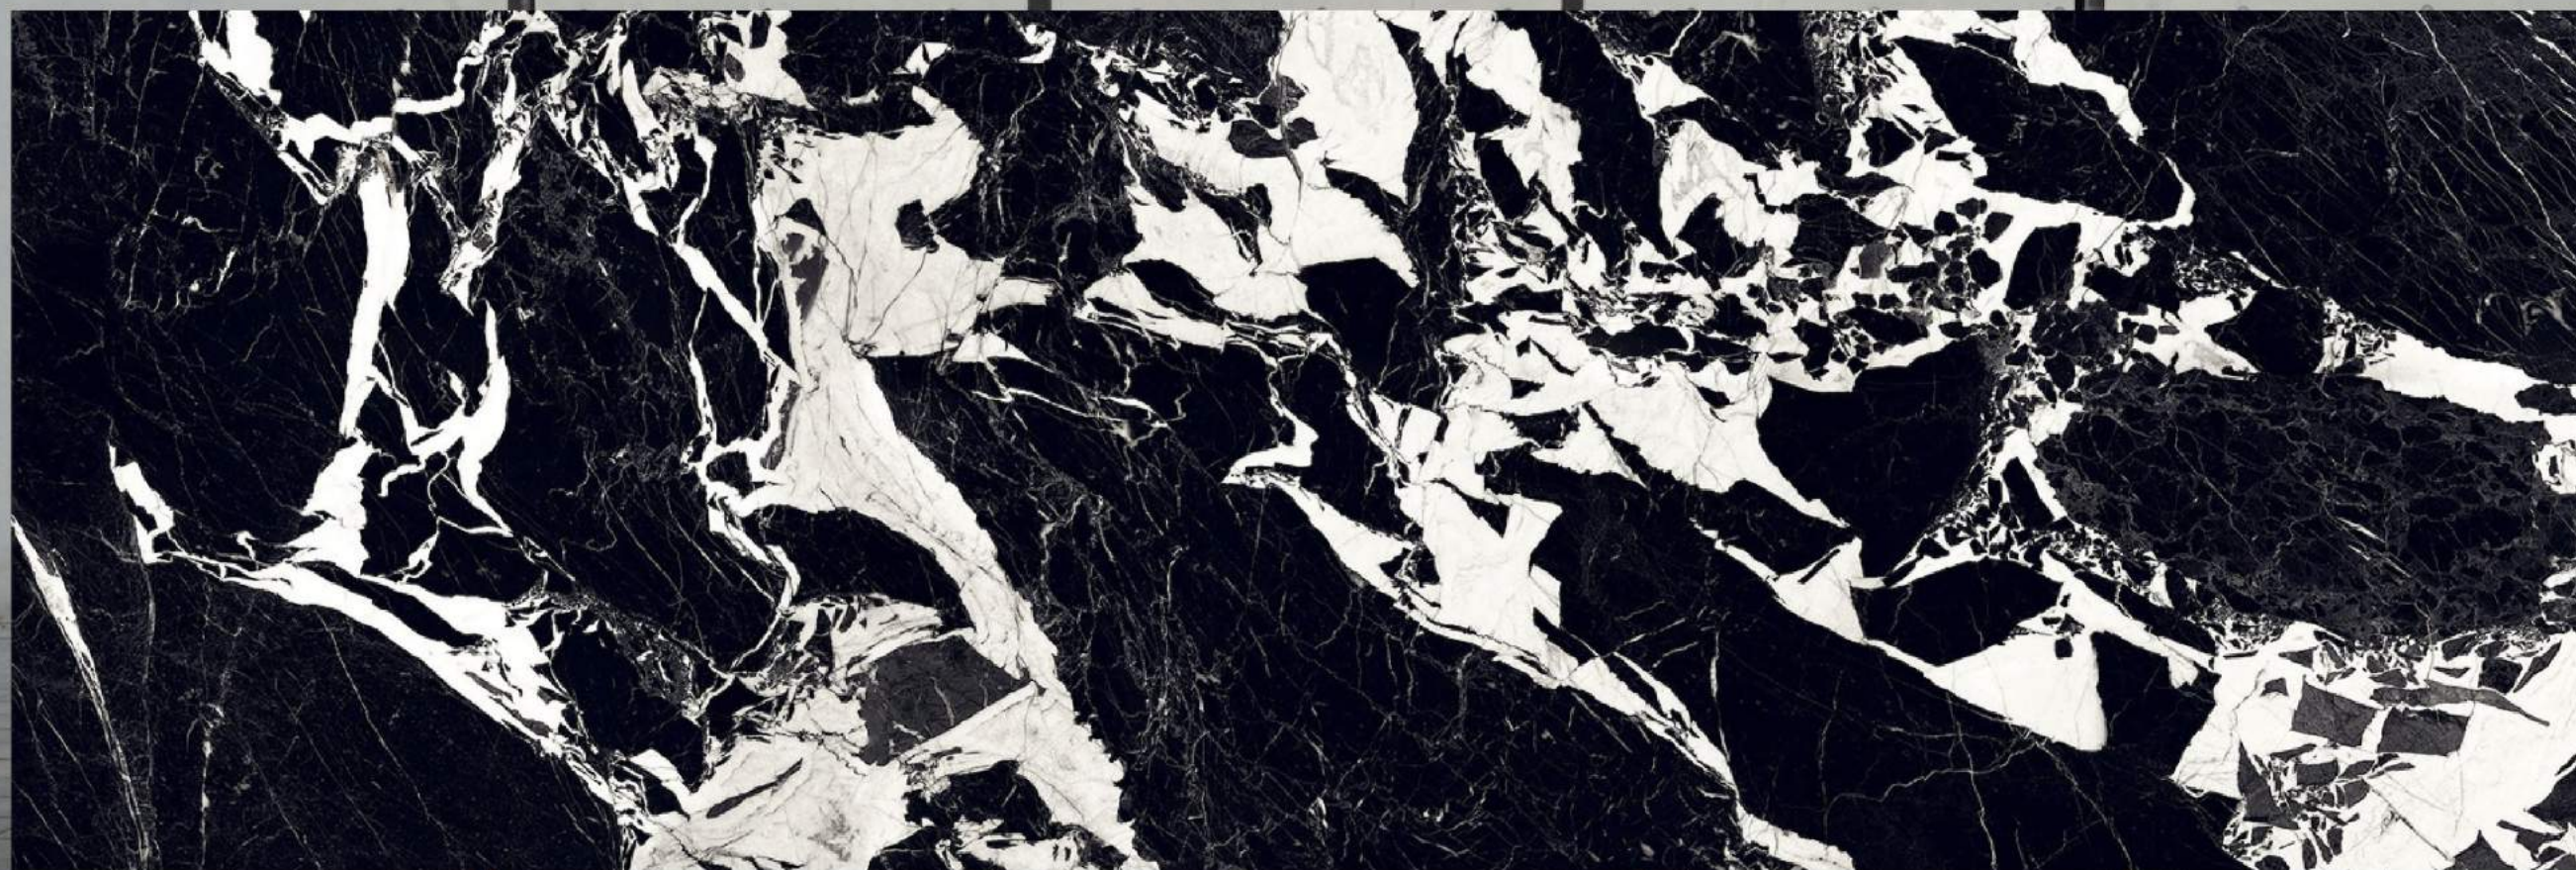

**PRETORIA BLACK**

**BODY**  
**BLACK BODY**

**FINISH**  
**GLOSSY**

**SIZE**  
**800x2400 MM**

**THICKNESS**  
**15 MM**

**ROSE BLACK**

BODY  
**black BODY**

FINISH  
**glossy**